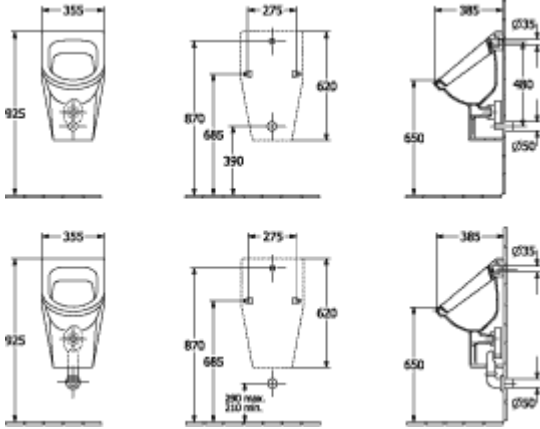

ARCHITECTURA URINARIO DE ASPIRACIÓN OVALADA

INFORMACIÓN DEL PRODUCTO

Título del artículo	Villeroy & Boch Arquitectura Urinario de aspiración, alimentación encastrada, 355 x 385 mm, Blanco
Número de artículo	55740001
Montaje / tipo de montaje	Montado en pared
Suministro	1 x urinario sifónico 1 x juego de sujeción
Profundidad en mm	385
Anchura en mm	355
Altura en mm	620
Colección	Arquitectura
Nombre del producto	Urinario de aspiración
Adecuado para	Instalación sin tapa
Volumen de enjuague l	1,0 / l
Material	Cerámica sanitaria
surface	brillo
Forma	Ovalada
Nombre del color	Blanco
Fácil limpieza de las superficies (CeramicPlus)	No
Sin reborde de enjuague (DirectFlush)	No
Tipo de enjuague	Urinario sifónico
Salida / Desagüe	El desagüe se puede ocultar, dependiendo del tipo de sifón

TECHNICAL DRAWINGS

55740001

55740001